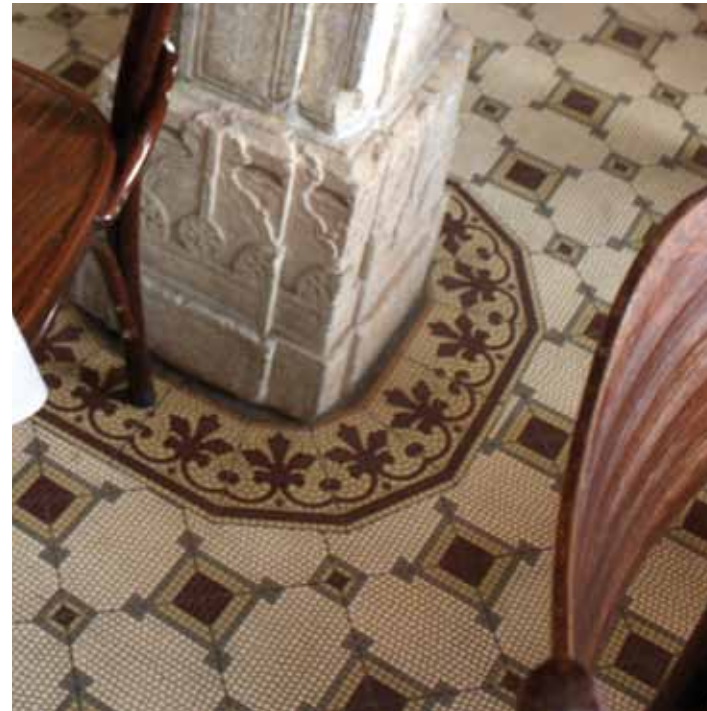

Diese Platte wurde vor gut 100 Jahren von der Firma Emil Carius aufgelegt und wurde auf der Leipziger Messe 1909 mit einer Goldmedaille ausgezeichnet.

S