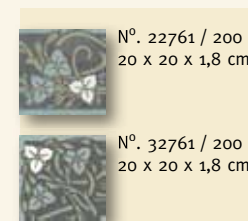

N°. 53028 / 170  
17 x 17 x 1,6 cm

S

N°. 51011 / 143  
14,3 x 14,3 x 1,6 cm

N°. 52011 / 143  
14,3 x 14,3 x 1,6 cm

N°. 55 / 143  
14,3 x 14,3 x 1,6 cm

N°. 53011 / 143  
14,3 x 14,3 x 1,6 cm

S

N°. 51039 / 140  
14 x 14 x 1,6 cm

N°. 52039 / 140  
14 x 14 x 1,6 cm

N°. 58 / 140  
14 x 14 x 1,6 cm

S

Für die stilgerechte Renovierung eines alten Fußbodens werden immer wieder neue Ornamentwerkzeuge angefertigt.

S Diese Platten gehören zur Sonderedition und werden für jeden Auftrag speziell angefertigt.

Viele historische Platten zeigen die typischen floralen und organischen Formen des Jugendstils.

S Diese Platten gehören zur Sonderedition und werden für jeden Auftrag speziell angefertigt.

N°. 14260 / 200  
20 x 20 x 1,8 cm

N°. 51042 / 200  
20 x 20 x 1,8 cm

N°. 51019 / 200  
20 x 20 x 1,8 cm

N°. 60 / 200  
20 x 20 x 1,8 cm

N°. 13252 / 200  
20 x 20 x 1,8 cm

N°. 23252 / 100  
10 x 20 x 1,8 cm

N°. 8002 / 168  
ø 16,8 x 1,6 cm

N°. 52 / 200  
20 x 20 x 1,8 cm