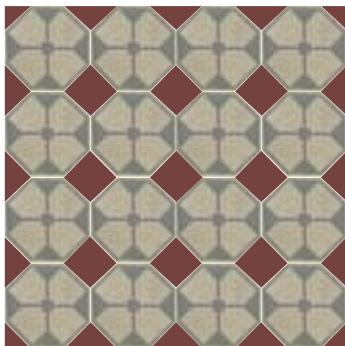

Nº. 58040 / 169
Ø 16,9 x 1,8 cm

Nº. 52040 / 70
7 x 7 x 1,8 cm

Nº. 51050 / 168
16,8 x 16,8 x 1,7 cm

S Diese Platten gehören zur Sonderedition und werden für jeden Auftrag speziell angefertigt.

Nº. 51027 / 169
Ø 16,9 x 1,6 cm

Nº. 58027 / 70
7 x 7 x 1,6 cm
Einleger

Nº. 51003 / 169
Ø 16,9 x 1,6 cm

Nº. 54003 / 70
7 x 7 x 1,6 cm
Einleger

Nº. 52003 / 169
16,9 x 16,9 x 1,6 cm

Nº. 53003 / 169
16,9 x 16,9 x 1,6 cm