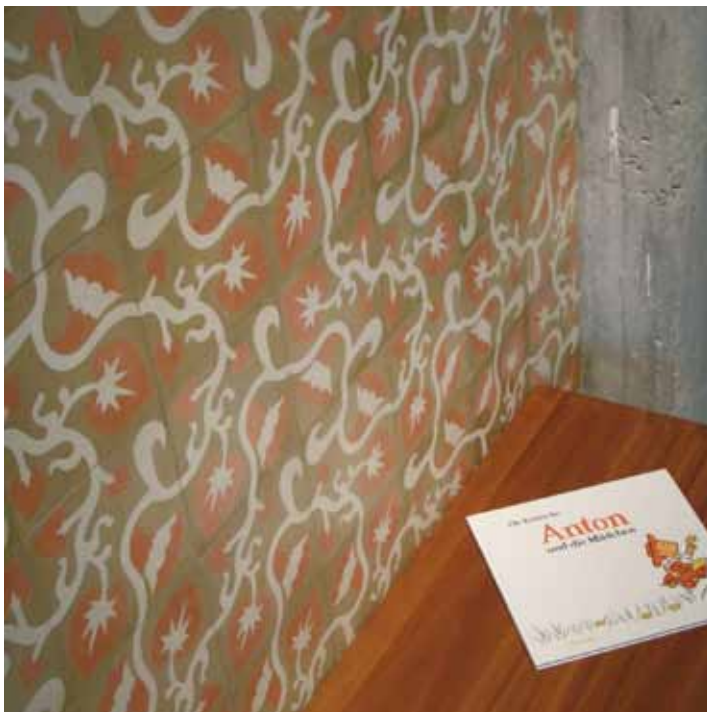

N<sup>o</sup>. 54033 / 200  
20 x 20 x 1,8 cm

S Diese Platten gehören zur Sonderedition und werden für jeden Auftrag speziell angefertigt.

N<sup>o</sup>. 51035 / 168  
16,8 x 16,8 x 1,6 cm

N<sup>o</sup>. 52035 / 168  
16,8 x 16,8 x 1,6 cm

N<sup>o</sup>. 77 / 168  
16,8 x 16,8 x 1,6 cm

N<sup>o</sup>. 53035 / 168  
16,8 x 16,8 x 1,6 cm

Die Farben der historischen Platten von VIA sind leicht changierend, wie bei einem Aquarell – dadurch wirkt ein Fußboden aus Zementmosaikplatten besonders lebendig.