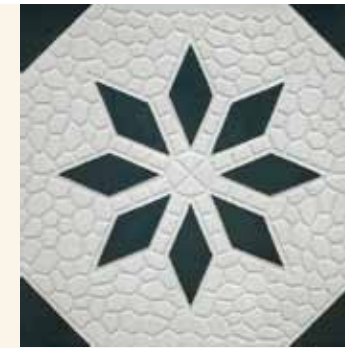

N°. 40143 / 200
20 x 20 x 1,8 cm
Riffelplatte